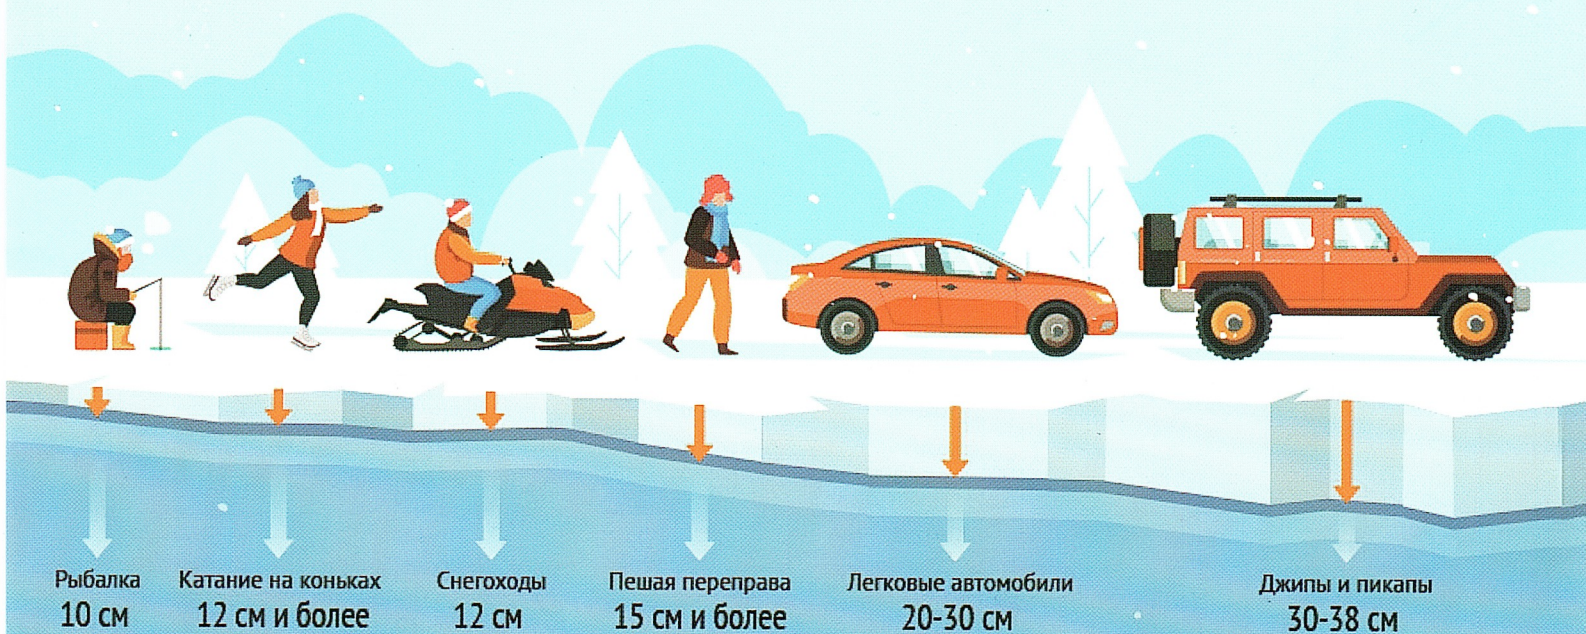

ИНФОРМИРУЕТ

**ВЫХОД НА
ЛЁД СМЕРТЕЛЬНО
ОПАСЕН!
БЕРЕГИТЕ
СВОИХ ДЕТЕЙ!**

БЕЗОПАСНАЯ ТОЛЩИНА ЛЬДА

Перемещение по льду толщиной менее 7 см опасно!

112

единый номер вызова
экстренных служб

ТЕЛЕФОНЫ Екатеринбургской городской единой дежурно-диспетчерской службы: